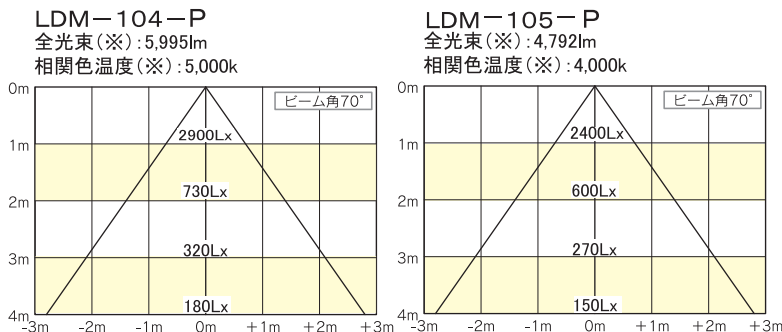

配光特性

- 上記(※)の数値は参考値であり、値を保証する物ではありません。
- ビーム角は真下照度の1/2の照度になる点の角度です。
- LED素子にはバラツキがあり、同一の型名の器具においても光色、明るさが異なる場合があります。ご了承ください。

(製造元)

(発売元/お問い合わせ)

ANDES

アンデス電気株式会社

〒039-2292 青森県八戸市桔梗野工業団地1丁目3番1号

URL: <http://www.andes.co.jp/>