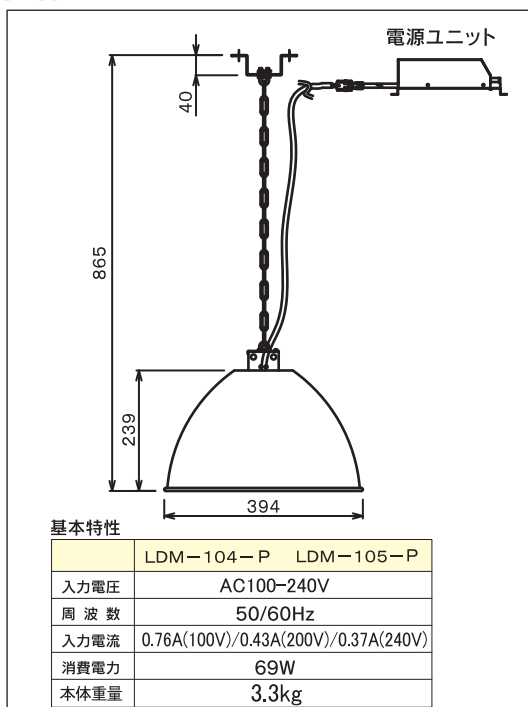

より安全に

発光部分を数ブロックに分け、それぞれ独立した電流制御を行っています。万が一LED素子に不具合が発生した場合でも、不具合が発生しているブロックだけが消灯し、そのほかのブロックは点灯し続けます。

長寿命

40,000時間^(※1)の長寿命。

(※1) 光束維持率70%

設計寿命であり保証値ではありません。

仕様

■照射イメージ 壁面からの距離: 10cm
床面からの距離: 2.5m

配光特性

- 上記(※)の数値は参考値であり、値を保証する物ではありません。
- ビーム角は真下照度の1/2の照度になる点の角度です。
- LED素子にはバラツキがあり、同一の型名の器具においても光色、明るさが異なる場合があります。ご了承ください。

(製造元)

(発売元/お問い合わせ)

ANDES

アンデス電気株式会社

〒039-2292 青森県八戸市桔梗野工業団地1丁目3番1号

URL: <http://www.andes.co.jp/>