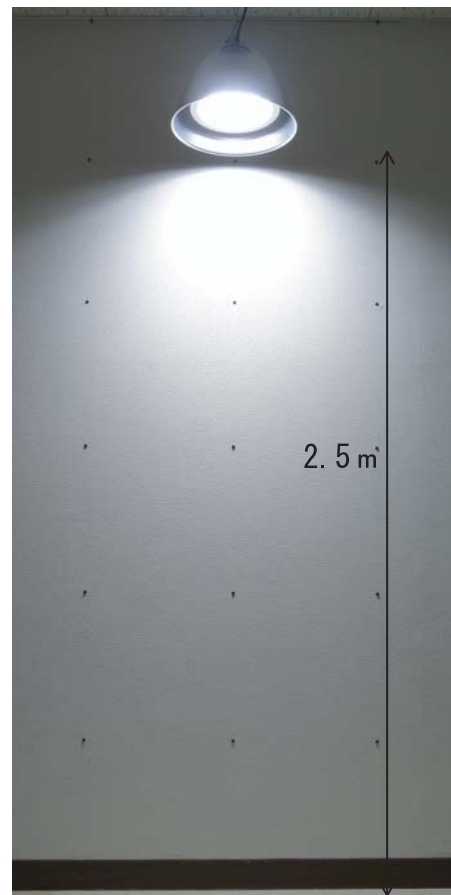

仕様

■照射イメージ 壁面からの距離: 10cm
床面からの距離: 2.5m