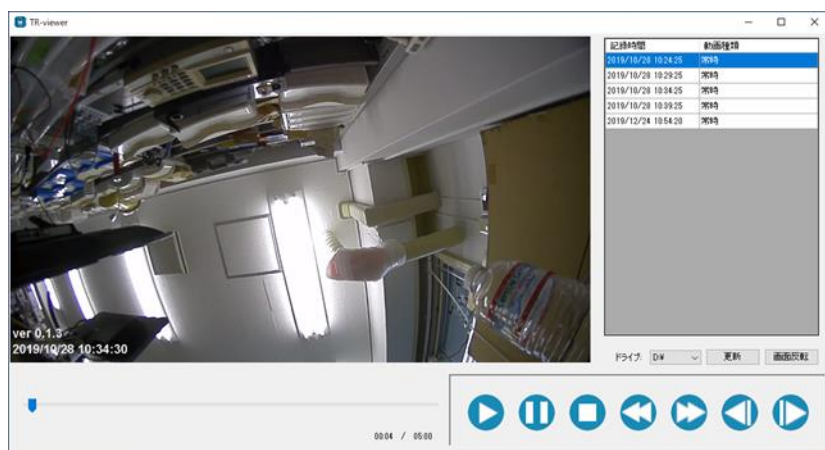

9. 専用再生アプリでセキュリ対策

セキュリティー対策として、録画データを再生する場合は弊社がご提供する専用再生アプリ以外では再生できないようにしています。万が一、SDカードが盗難に遭っても安全です。