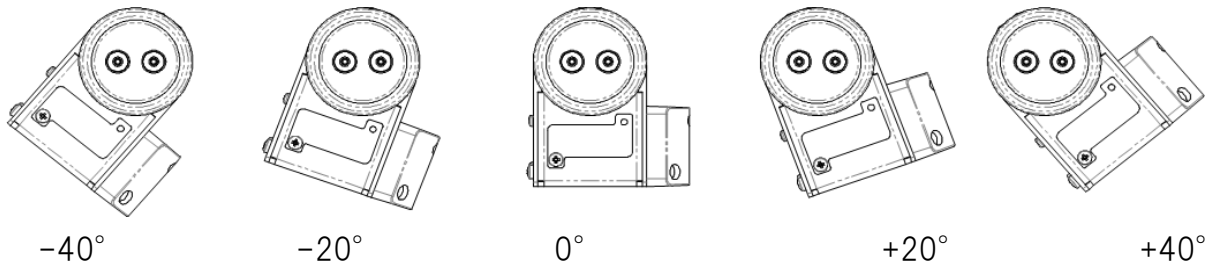

3. 蛍光灯と同じ G13 口金を採用

今お使いの蛍光灯の灯具の安定器を取り外し片側給電とするだけで、灯具はそのまま使用していただけます。(有資格者工事)

4. 電源内蔵で複雑な設置工事は不要

製品側に電源を内蔵しており、ソケットから給電を受けることができますので、複雑な工事は必要ありません。

5. カメラ角度調整機能

カメラ角度調整機能(+40° +20° 0 -20° -40°)により、設置場所による必要な角度で画像設定が可能です。