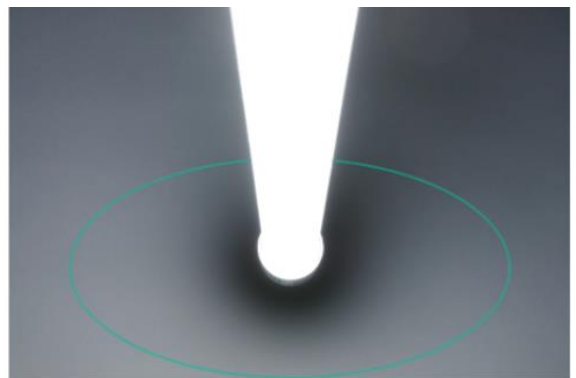

3. 蛍光灯と同じ G13 口金を採用

今お使いの蛍光灯の灯具の安定器を取り外し片側給電とするだけで、灯具はそのまま使用していただけます。(有資格者工事)

4. 電源内蔵で複雑な設置工事は不要

製品側に電源を内蔵しており、ソケットから給電を受けることができますので、複雑な工事は必要ありません。

5. カメラ角度調整機能

カメラ角度調整機能(+40° +20° 0 -20° -40°)により、設置場所による必要な角度で画像設定が可能です。

6. 特許構造により 360° 光って見える LED ランプ部

特殊な二重構造で LED を拡散させることにより、LED 基板の裏側まで光らせる事ができました。これにより天井面も明るくでき自然な光を提供します。

7. データは SD カードに記録 128GB で 168 時間分を保存

録画データは、内蔵する SD カードに記録します。128GB で最大 168 時間を保存できます。それを超えるデータは、自動的に上書きされます。