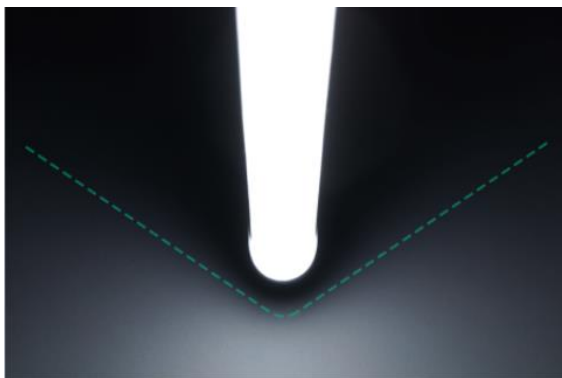

3. 蛍光灯と同じ G13 口金を採用

今お使いの蛍光灯の灯具の安定器を取り外し片側給電とするだけで、灯具はそのまま使用していただけます。(有資格者工事)

4. 電源内蔵で複雑な設置工事は不要

製品側に電源を内蔵しており、ソケットから給電を受けることができますので、複雑な工事は必要ありません。

5. カメラ角度調整機能

カメラ角度調整機能(+40° +20° 0 -20° -40°)により、設置場所による必要な角度で画像設定が可能です。

6. 特許構造により 360° 光って見える LED ランプ部

特殊な二重構造で LED を拡散させることにより、LED 基板の裏側まで光らせる事ができました。これにより天井面も明るくでき自然な光を提供します。

7. データは SD カードに記録 128GB で 168 時間分を保存

録画データは、内蔵する SD カードに記録します。128GB で最大 168 時間を保存できます。それを超えるデータは、自動的に上書きされます。