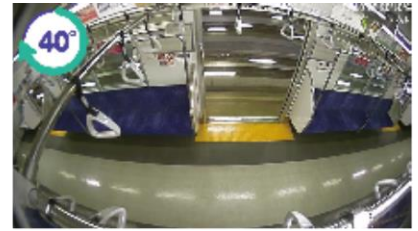

3. 蛍光灯と同じ G13 口金を採用

今お使いの蛍光灯の灯具の安定器を取り外し片側給電とするだけで、灯具はそのまま使用していただけます。(有資格者工事)

4. 電源内蔵で複雑な設置工事は不要

製品側に電源を内蔵しており、ソケットから給電を受けることができますので、複雑な工事は必要ありません。

5. カメラ角度調整機能

カメラ角度調整機能(+40° +20° 0 -20° -40°)により、設置場所による必要な角度で画像設定が可能です。