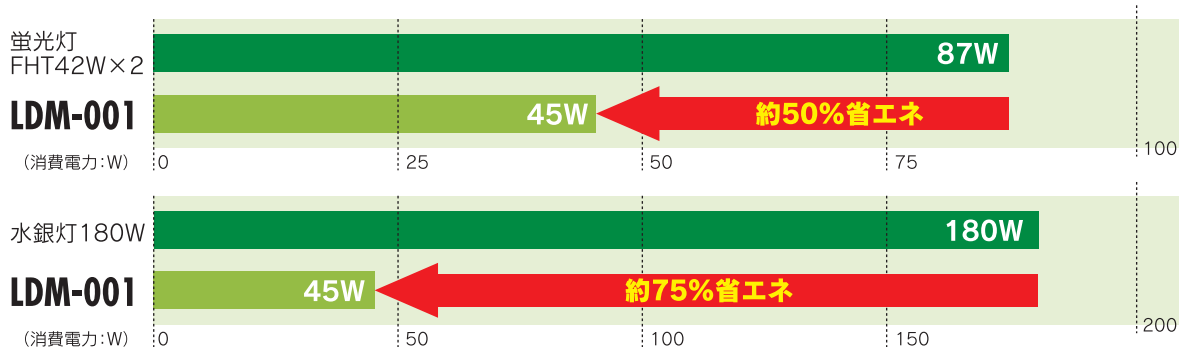

8インチ LEDダウンライト LDM-001

屋内用

水銀灯 180W相当

蛍光灯 FHT42W×2相当

RoHS対応

製品特徴

省エネルギー

蛍光灯 FHT42W×2 と同等以上の明るさを保ちながら約50%の省電力を、水銀灯180Wと同等以上の明るさを保ちながら約75%の省電力を達成しました。

ムラのない自然な光

拡散カバーにより、LED特有の指向性の強い光をやわらかく拡散。多数のLEDを使用することによって発生する多重の影をなくしました。また、LEDの持つ色ムラをなくしました。

より明るく

独自の光学設計により、LEDの光を効率良く全面に照射します。